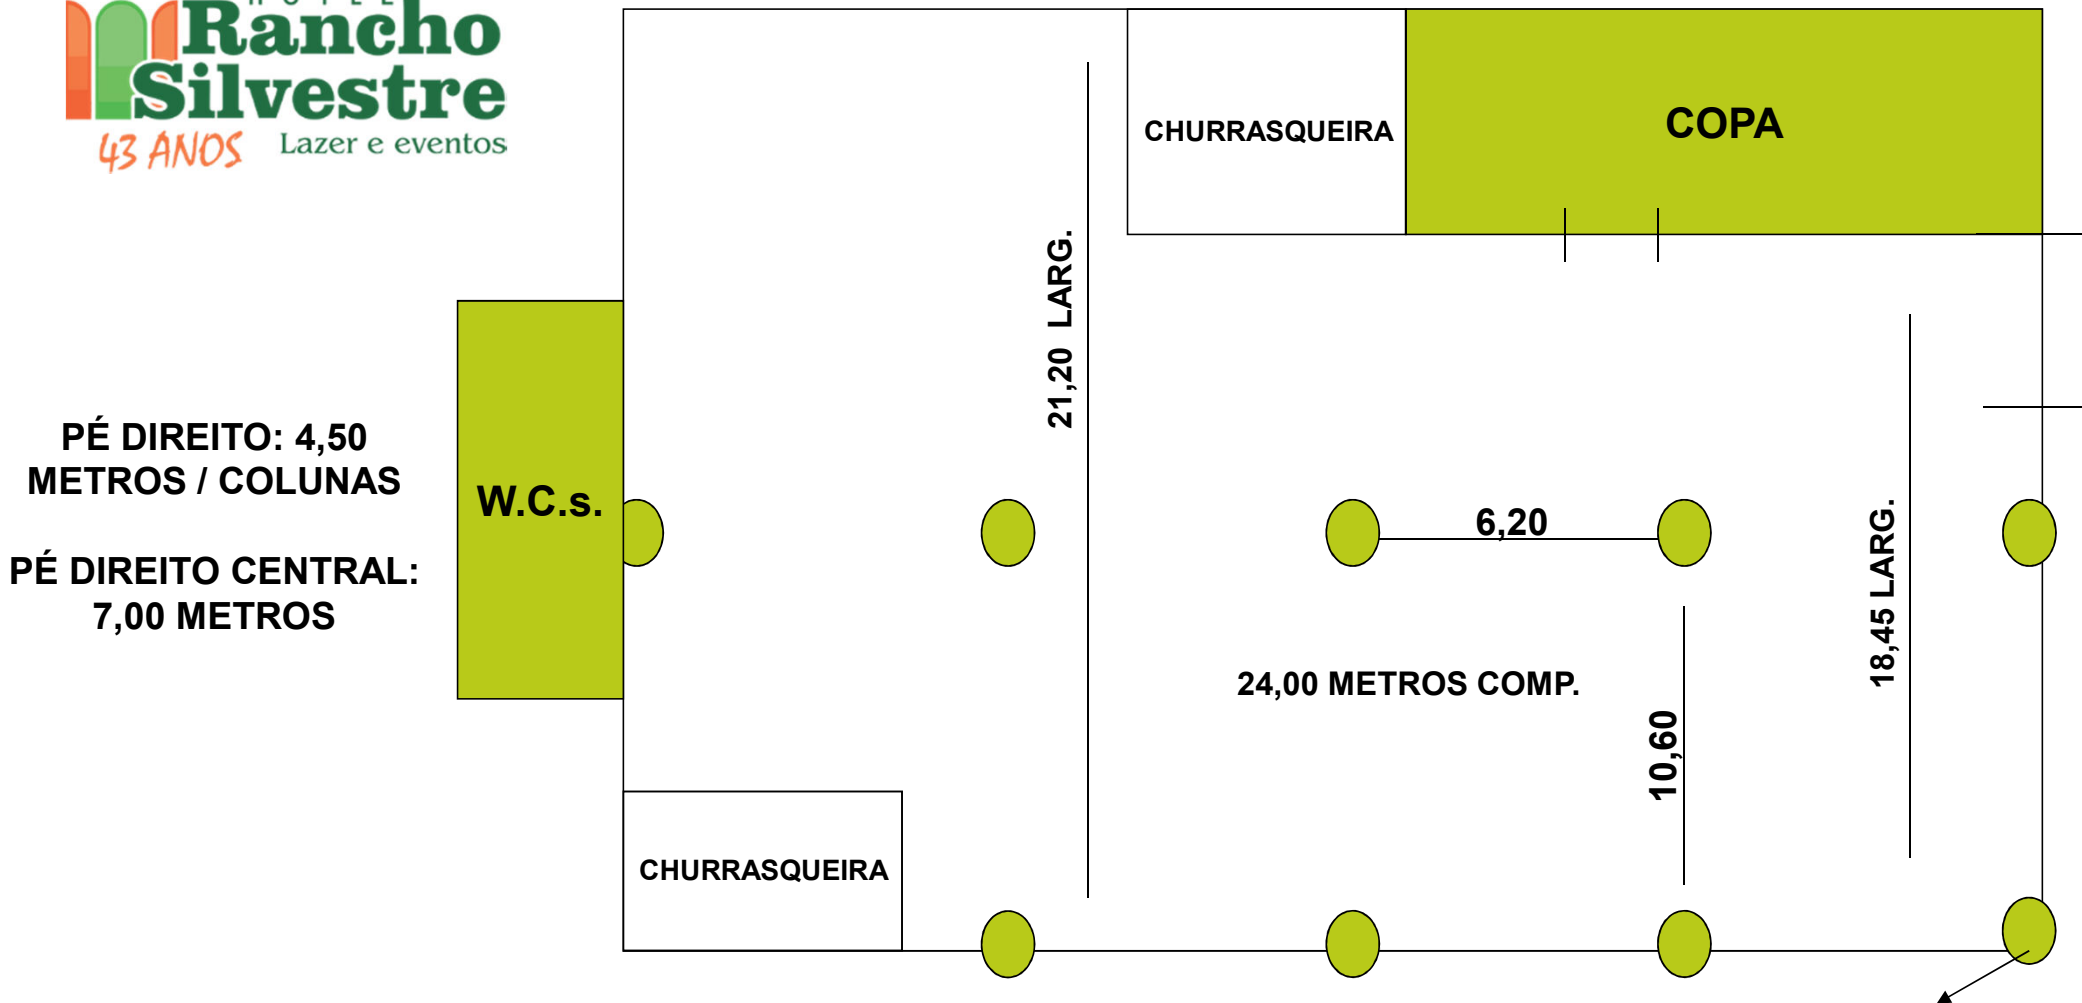

Begônia: 6,00 x 8,70 **Copo de Leite:** 6,00 x 7,00 **Dália:** 6,00 x 6,60
Pé Direito: 3,80 **Pé Direito:** 3,80 **Pé Direito:** 3,80

Centro de convenções Taquaral

www.ranchosilvestre.com.br
 Líder em Eventos e Convenções
 +5511 4785-5000

Medidas Centro de Convenções Taquaral

Ala Inferior

Jasmim: 15,80 x 8,00

Pé Direito: 2,65

Ala Superior

Tulipa: 14,50 x 7,00

Pé Direito: 3,20

Violeta: 4,00 x 3,20

Pé Direito: 3,00

Ypê: 15,50 x 17,00

Pé Direito: 3,20

SALÃO DA MATA

SALÃO FICCUS

SALÃO CIPRESTE

Pé direito:

Corredor : 3.15 de altura

Salão: 2,50 de altura