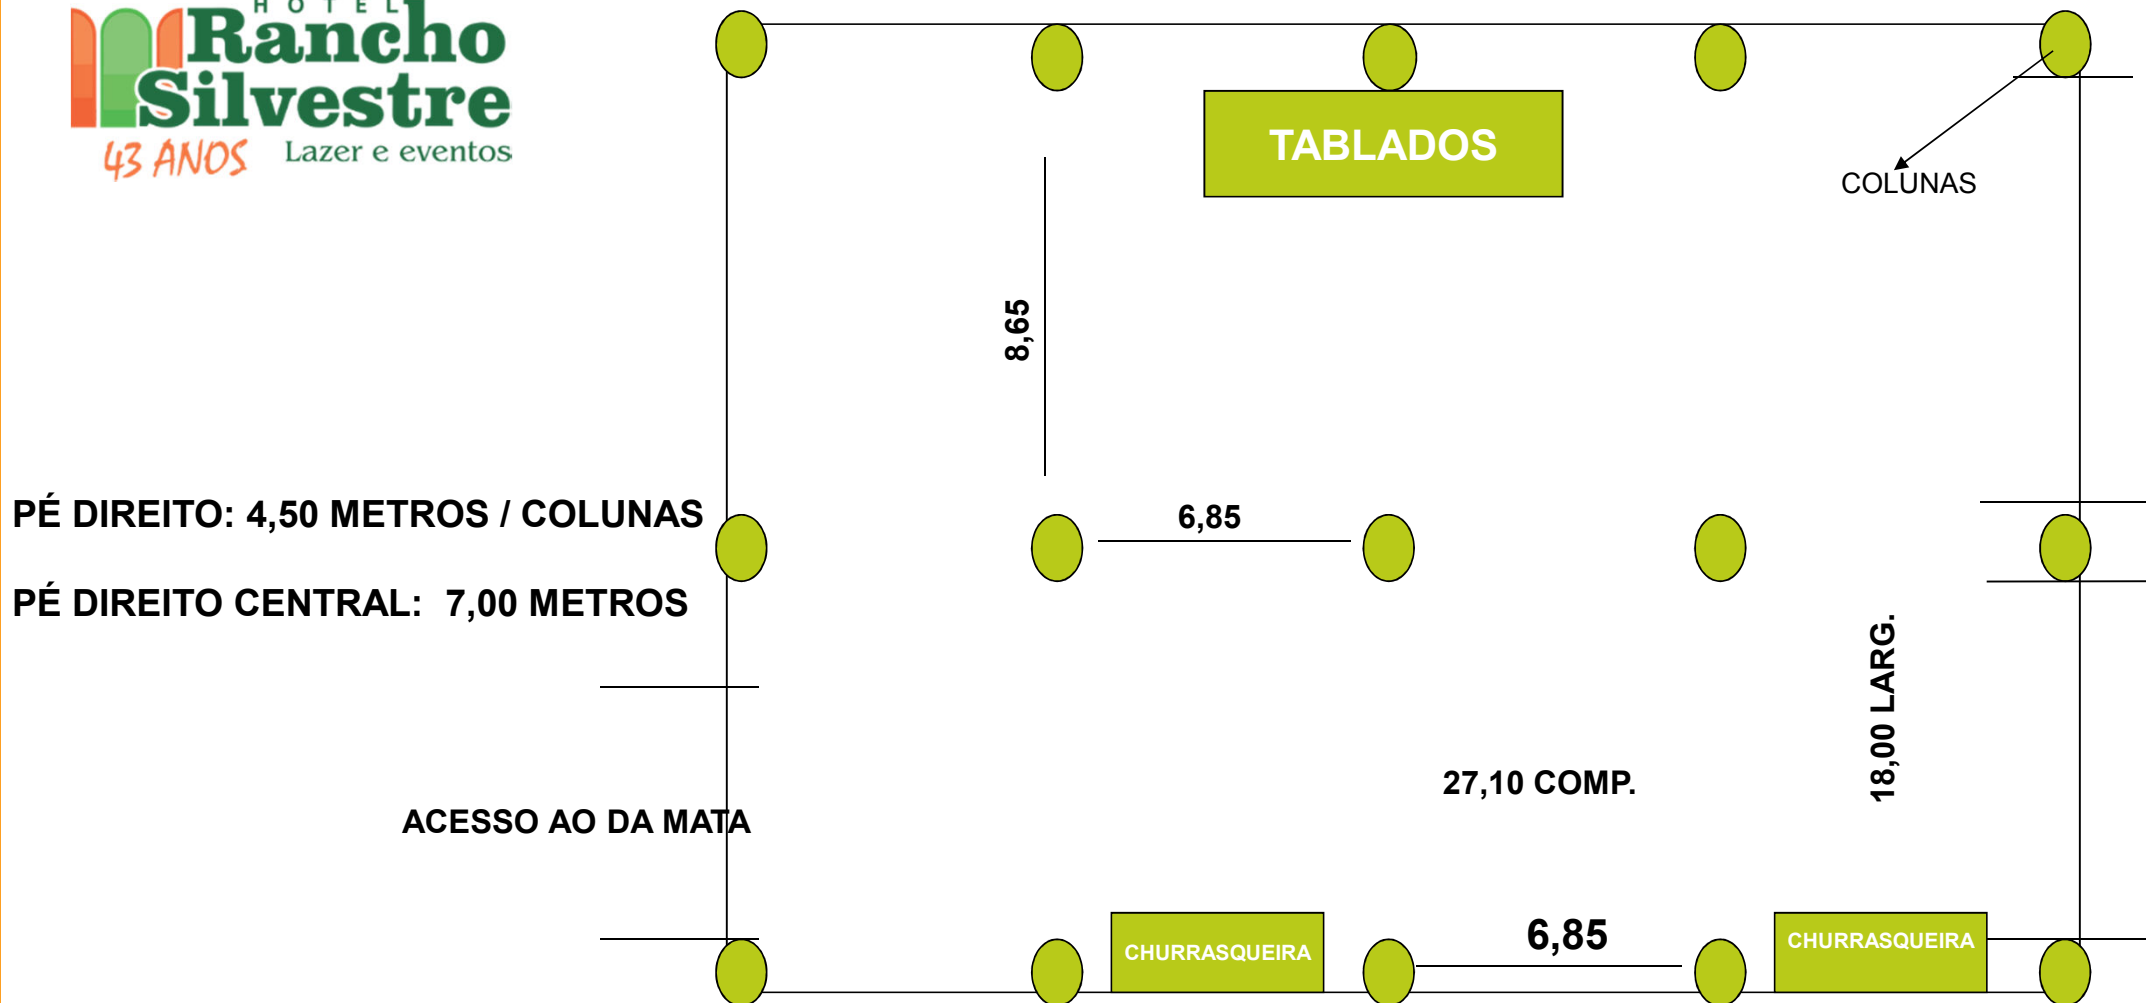

Begônia: 6,00 x 8,70 **Copo de Leite:** 6,00 x 7,00 **Dália:** 6,00 x 6,60
Pé Direito: 3,80 **Pé Direito:** 3,80 **Pé Direito:** 3,80

Centro de convenções Taquaral

www.ranchosilvestre.com.br
 Líder em Eventos e Convenções
 +5511 4785-5000

Medidas Centro de Convenções Taquaral

Ala Inferior

Jasmim: 15,80 x 8,00

Pé Direito: 2,65

Ala Superior

Tulipa: 14,50 x 7,00

Pé Direito: 3,20

Violeta: 4,00 x 3,20

Pé Direito: 3,00

Ypê: 15,50 x 17,00

Pé Direito: 3,20

SALÃO DA MATA

SALÃO FICCUS

SALÃO CIPRESTE

Pé direito:

Corredor : 3.15 de altura

Salão: 2,50 de altura