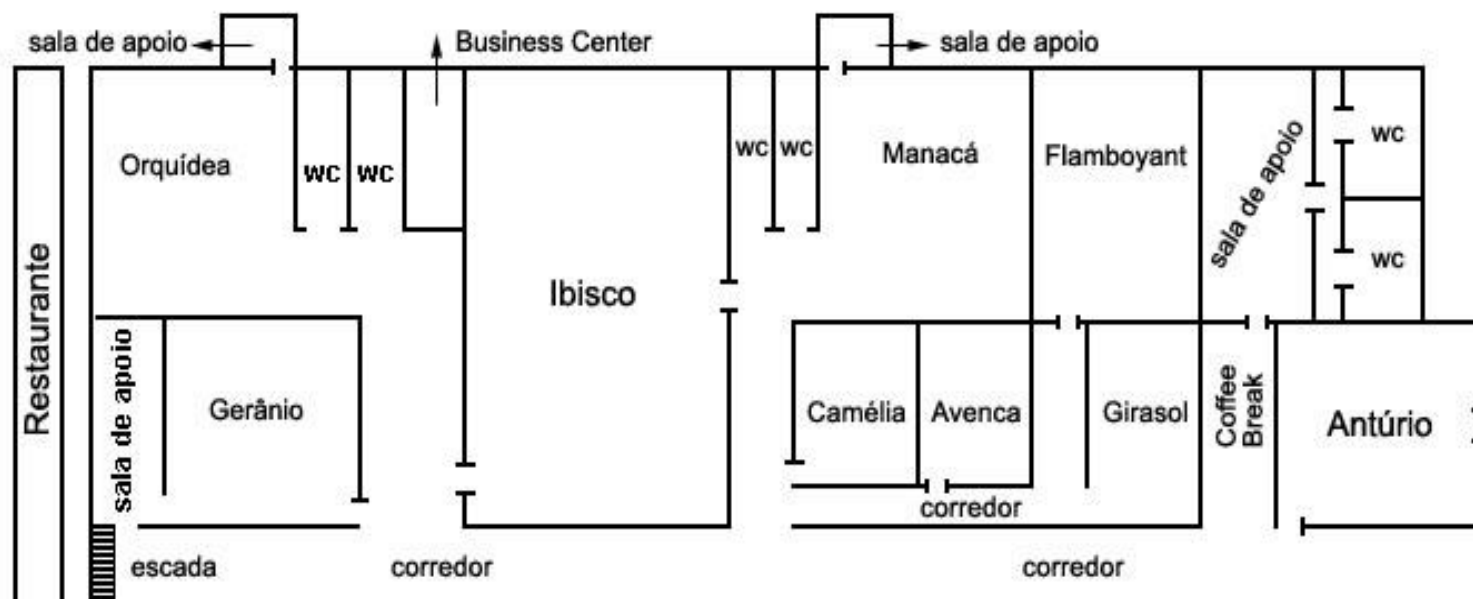

Centro de convenções Azaléia

Sala de apoio da Gerânio: 05,00 x 03,00
Sala de apoio da Antúrio: 05,00 x 04,00

Medidas Centro de Convenções Azaléia

Orquídea: 12,10 x 6,00 Pé Direito: 2,70	Ibisco: 19,20 x 13,80 Pé Direito: 4,40	Camélia: 4,00 x 4,00 Pé Direito: 2,60	Flamboyant: 4,00 x 5,00 Pé Direito: 2,60	Antúrio: 13,70 x 6,60 Pé Direito: 3,60
Gerânio: 12,00 x 6,50 Pé Direito: 2,70	Manacá: 5,00 x 10,30 Pé Direito: 2,70	Avenca: 3,90 x 6,00 Pé Direito: 2,60	Girasol: 4,00 x 5,00 Pé Direito: 2,60	

Centro de convenções Beira Lago

Centro de convenções Jardins

Medidas Centro de Convenções Jardins

Magnólia: 19,40 x 13,90 **Papoula:** 6,00 x 6,50
Pé Direito: 4,35 **Pé Direito:** 3,80

Lírio: 6,00 x 6,60 **Amor Perfeito:** 6,00 x 6,70
Pé Direito: 3,80 **Pé Direito:** 3,80

Begônia: 6,00 x 8,70 **Copo de Leite:** 6,00 x 7,00 **Dália:** 6,00 x 6,60
Pé Direito: 3,80 **Pé Direito:** 3,80 **Pé Direito:** 3,80

Centro de convenções Taquaral

www.ranchosilvestre.com.br
 Líder em Eventos e Convenções
 +5511 4785-5000

Medidas Centro de Convenções Taquaral

Ala Inferior

Jasmim: 15,80 x 8,00

Pé Direito: 2,65

Ala Superior

Tulipa: 14,50 x 7,00

Pé Direito: 3,20

Violeta: 4,00 x 3,20