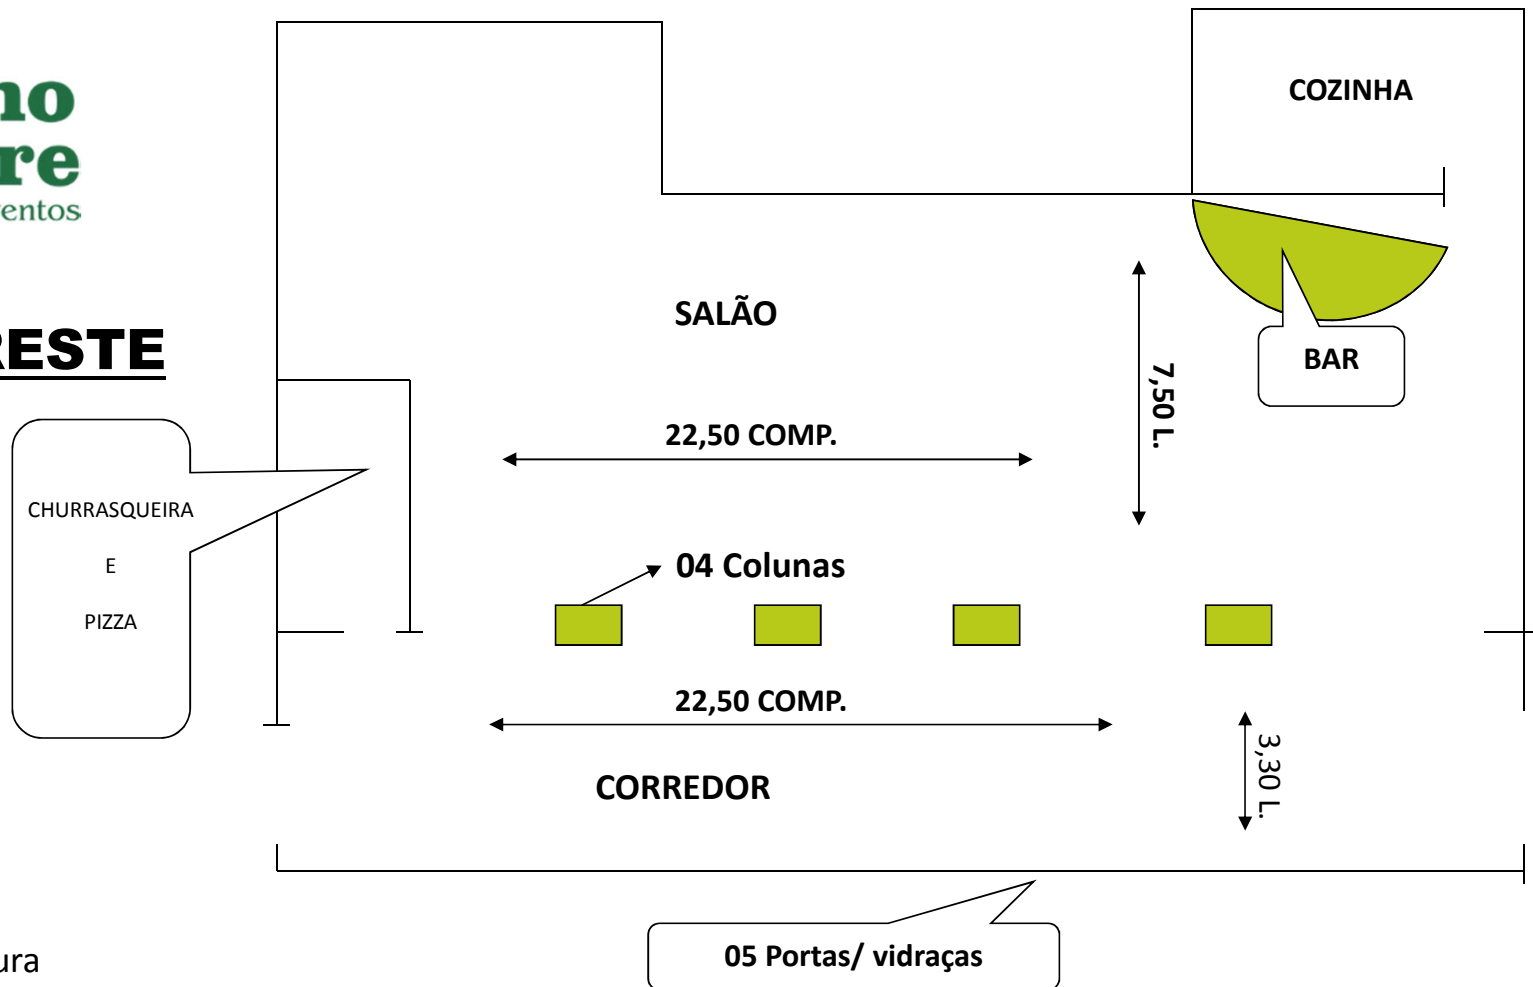

Begônia: 6,00 x 8,70 **Copo de Leite:** 6,00 x 7,00 **Dália:** 6,00 x 6,60
Pé Direito: 3,80 **Pé Direito:** 3,80 **Pé Direito:** 3,80

Centro de convenções Taquaral

www.ranchosilvestre.com.br
 Líder em Eventos e Convenções
 +5511 4785-5000

Medidas Centro de Convenções Taquaral

Ala Inferior

Jasmim: 15,80 x 8,00

Pé Direito: 2,65

Ala Superior

Tulipa: 14,50 x 7,00

Pé Direito: 3,20

Violeta: 4,00 x 3,20

Pé Direito: 3,00

Ypê: 15,50 x 17,00

Pé Direito: 3,20

SALÃO DA MATA

SALÃO FICCUS

SALÃO CIPRESTE

Pé direito:

Corredor : 3.15 de altura

Salão: 2,50 de altura