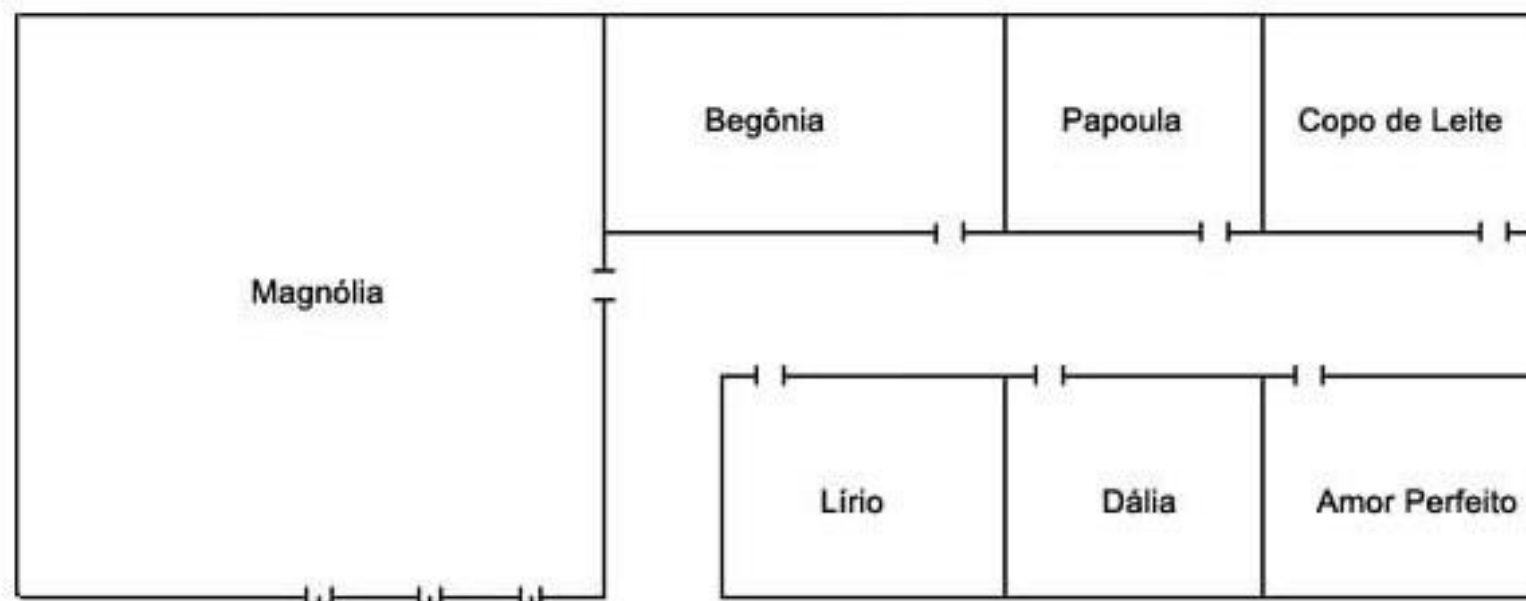

Centro de convenções Azaléia

Sala de apoio da Gerânio: 05,00 x 03,00
Sala de apoio da Antúrio: 05,00 x 04,00

Medidas Centro de Convenções Azaléia

Orquídea: 12,10 x 6,00 Pé Direito: 2,70	Ibisco: 19,20 x 13,80 Pé Direito: 4,40	Camélia: 4,00 x 4,00 Pé Direito: 2,60	Flamboyant: 4,00 x 5,00 Pé Direito: 2,60	Antúrio: 13,70 x 6,60 Pé Direito: 3,60
Gerânio: 12,00 x 6,50 Pé Direito: 2,70	Manacá: 5,00 x 10,30 Pé Direito: 2,70	Avenca: 3,90 x 6,00 Pé Direito: 2,60	Girasol: 4,00 x 5,00 Pé Direito: 2,60	

Centro de convenções Beira Lago

Centro de convenções Jardins

Medidas Centro de Convenções Jardins

Magnólia: 19,40 x 13,90 **Papoula:** 6,00 x 6,50
Pé Direito: 4,35 **Pé Direito:** 3,80

Lírio: 6,00 x 6,60 **Amor Perfeito:** 6,00 x 6,70
Pé Direito: 3,80 **Pé Direito:** 3,80

Begônia: 6,00 x 8,70 **Copo de Leite:** 6,00 x 7,00 **Dália:** 6,00 x 6,60
Pé Direito: 3,80 **Pé Direito:** 3,80 **Pé Direito:** 3,80

Centro de convenções Taquaral

www.ranchosilvestre.com.br
 Líder em Eventos e Convenções
 +5511 4785-5000

Medidas Centro de Convenções Taquaral

Ala Inferior

Jasmim: 15,80 x 8,00

Pé Direito: 2,65

Ala Superior

Tulipa: 14,50 x 7,00

Pé Direito: 3,20

Violeta: 4,00 x 3,20