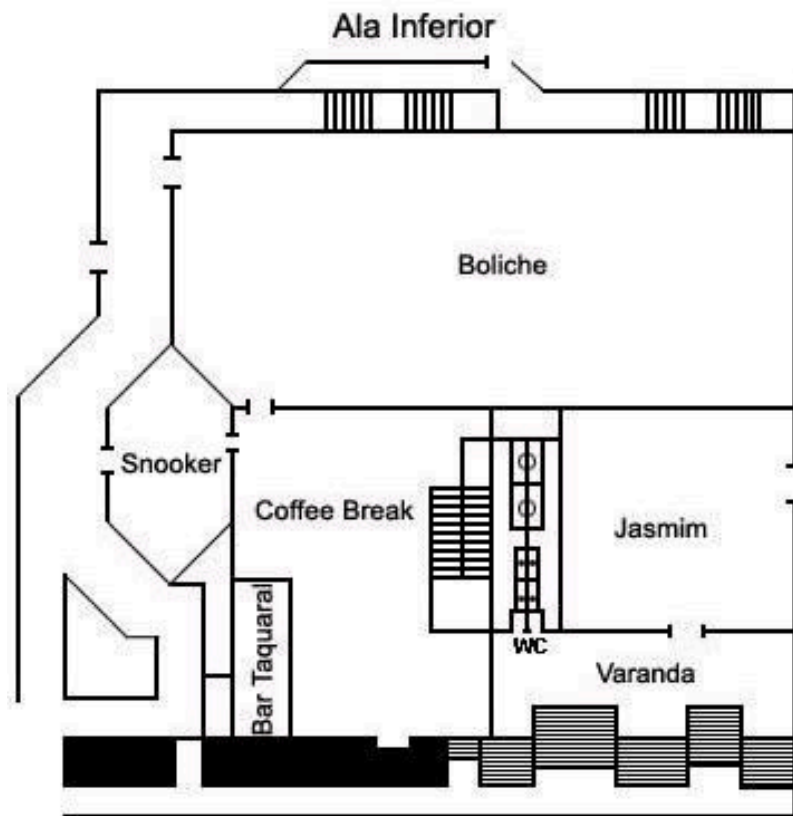

Centro de convenções Azaléia

Sala de apoio da Gerânio: 05,00 x 03,00
Sala de apoio da Antúrio: 05,00 x 04,00

Medidas Centro de Convenções Azaléia

Orquídea: 12,10 x 6,00 Pé Direito: 2,70	Ibisco: 19,20 x 13,80 Pé Direito: 4,40	Camélia: 4,00 x 4,00 Pé Direito: 2,60	Flamboyant: 4,00 x 5,00 Pé Direito: 2,60	Antúrio: 13,70 x 6,60 Pé Direito: 3,60
Gerânio: 12,00 x 6,50 Pé Direito: 2,70	Manacá: 5,00 x 10,30 Pé Direito: 2,70	Avenca: 3,90 x 6,00 Pé Direito: 2,60	Girasol: 4,00 x 5,00 Pé Direito: 2,60	

Centro de convenções Beira Lago

Centro de convenções Jardins

Medidas Centro de Convenções Jardins

Magnólia: 19,40 x 13,90 **Papoula:** 6,00 x 6,50
Pé Direito: 4,35 **Pé Direito:** 3,80

Lírio: 6,00 x 6,60 **Amor Perfeito:** 6,00 x 6,70
Pé Direito: 3,80 **Pé Direito:** 3,80

Begônia: 6,00 x 8,70 **Copo de Leite:** 6,00 x 7,00 **Dália:** 6,00 x 6,60
Pé Direito: 3,80 **Pé Direito:** 3,80 **Pé Direito:** 3,80

Centro de convenções Taquaral

www.ranchosilvestre.com.br
 Líder em Eventos e Convenções
 +5511 4785-5000

Medidas Centro de Convenções Taquaral

Ala Inferior

Jasmim: 15,80 x 8,00

Pé Direito: 2,65

Ala Superior

Tulipa: 14,50 x 7,00

Pé Direito: 3,20

Violeta: 4,00 x 3,20