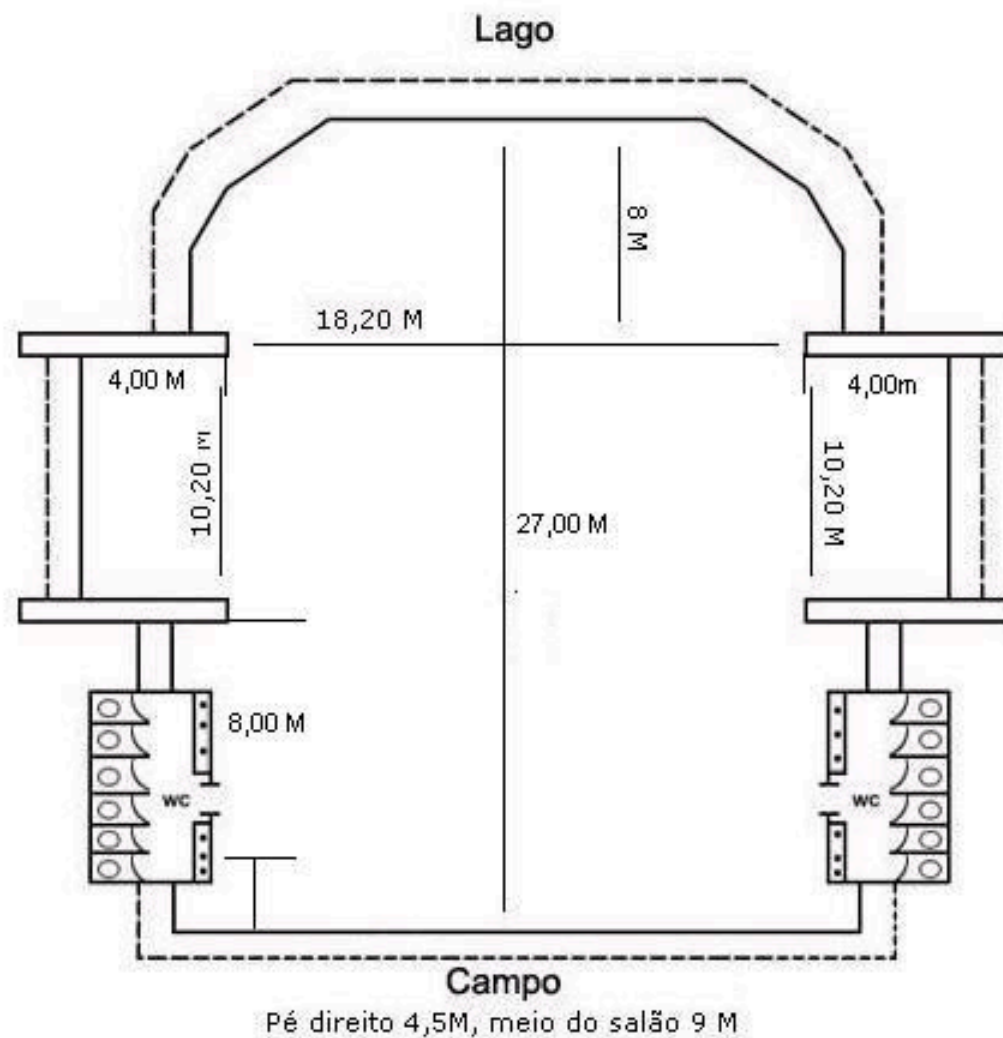

Centro de convenções Azaléia

Sala de apoio da Gerânio: 05,00 x 03,00
Sala de apoio da Antúrio: 05,00 x 04,00

Medidas Centro de Convenções Azaléia

Orquídea: 12,10 x 6,00 Pé Direito: 2,70	Ibisco: 19,20 x 13,80 Pé Direito: 4,40	Camélia: 4,00 x 4,00 Pé Direito: 2,60	Flamboyant: 4,00 x 5,00 Pé Direito: 2,60	Antúrio: 13,70 x 6,60 Pé Direito: 3,60
Gerânio: 12,00 x 6,50 Pé Direito: 2,70	Manacá: 5,00 x 10,30 Pé Direito: 2,70	Avenca: 3,90 x 6,00 Pé Direito: 2,60	Girasol: 4,00 x 5,00 Pé Direito: 2,60	

Centro de convenções Beira Lago

Centro de convenções Jardins

Medidas Centro de Convenções Jardins

Magnólia: 19,40 x 13,90 **Papoula:** 6,00 x 6,50
Pé Direito: 4,35 **Pé Direito:** 3,80

Lírio: 6,00 x 6,60 **Amor Perfeito:** 6,00 x 6,70
Pé Direito: 3,80 **Pé Direito:** 3,80

Begônia: 6,00 x 8,70 **Copo de Leite:** 6,00 x 7,00 **Dália:** 6,00 x 6,60
Pé Direito: 3,80 **Pé Direito:** 3,80 **Pé Direito:** 3,80

Centro de convenções Taquaral

www.ranchosilvestre.com.br
 Líder em Eventos e Convenções
 +5511 4785-5000

Medidas Centro de Convenções Taquaral

Ala Inferior

Jasmim: 15,80 x 8,00

Pé Direito: 2,65

Ala Superior

Tulipa: 14,50 x 7,00

Pé Direito: 3,20

Violeta: 4,00 x 3,20