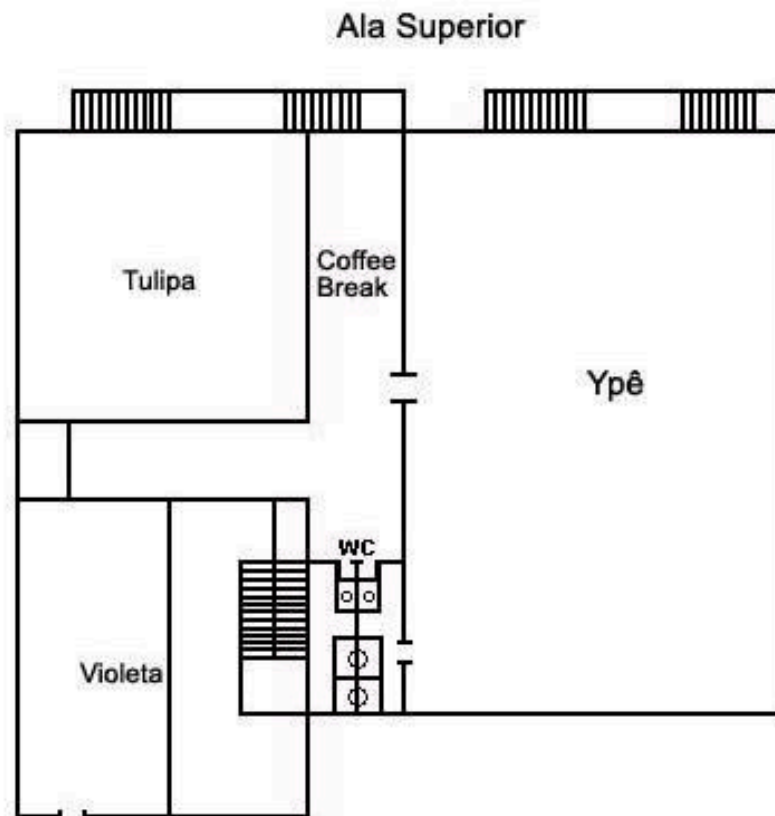

Begônia: 6,00 x 8,70 **Copo de Leite:** 6,00 x 7,00 **Dália:** 6,00 x 6,60
Pé Direito: 3,80 **Pé Direito:** 3,80 **Pé Direito:** 3,80

Centro de convenções Taquaral

www.ranchosilvestre.com.br
 Líder em Eventos e Convenções
 +5511 4785-5000

Medidas Centro de Convenções Taquaral

Ala Inferior

Jasmim: 15,80 x 8,00

Pé Direito: 2,65

Ala Superior

Tulipa: 14,50 x 7,00

Pé Direito: 3,20

Violeta: 4,00 x 3,20

Pé Direito: 3,00

Ypê: 15,50 x 17,00

Pé Direito: 3,20

SALÃO DA MATA

SALÃO FICCUS

SALÃO CIPRESTE

Pé direito:

Corredor : 3.15 de altura

Salão: 2,50 de altura